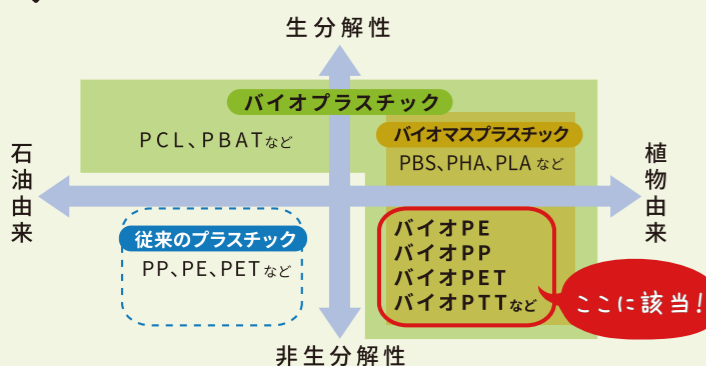

バイオマスストローが標準品になりました!

1. リサイクルできる(非生分解)バイオマスストローの特長

温室効果ガス排出低減
石油資源節約

味や使い勝手に
影響しない

長期間保管可能

プラスチックとして
リサイクル可能

紙包装品は
環境への貢献をアピール!

2. リサイクルできる(非生分解)バイオマスストローのライフサイクル

3. バイオマスプラスチックとは?

4. バイオマスマーク取得商品です。

バイオマス
使用部位: ストロー
No.230029

2023年7月、一般社団法人日本有機資源協会が認定するバイオマスマークを取得しています。このマークは、生物由来の資源であるバイオマスを活用し、品質及び安全性が関連する法規、基準、規格等に適合しています。従来商品と比べ温室効果ガス排出の抑制や石油資源の節約に取り組んでいる商品です。