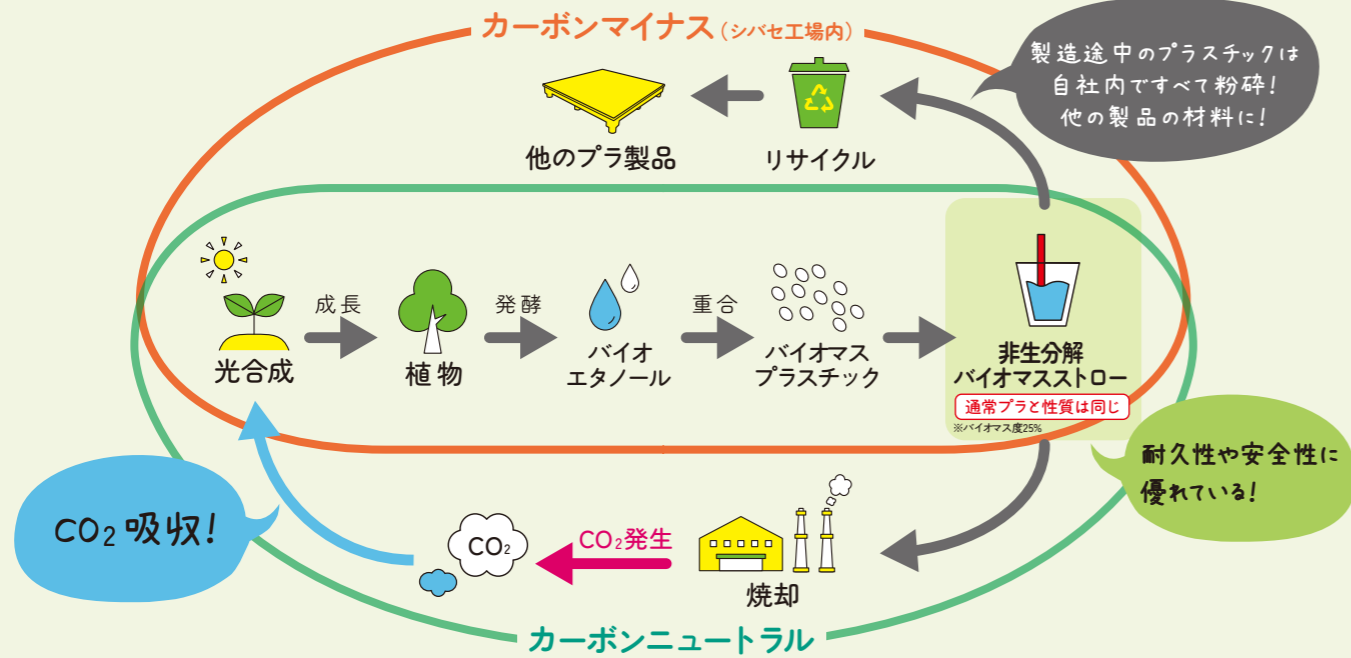

バイオマスストローが標準品になりました!

1. リサイクルできる(非生分解)バイオマスストローの特長

温室効果ガス排出低減
石油資源節約

味や使い勝手に
影響しない

長期間保管可能

プラスチックとして
リサイクル可能

紙包装品は
環境への貢献をアピール!

2. リサイクルできる(非生分解)バイオマスストローのライフサイクル